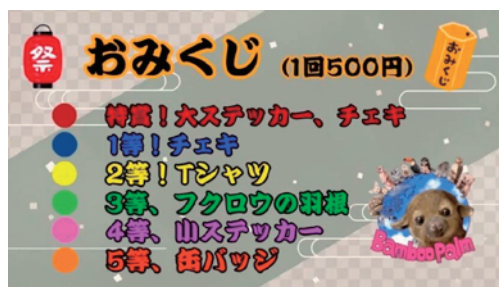

含まれるサービス

コーナー設営、動物の簡易解説、ふれあい方説明、コーナー撤収

追加オプション

- | | |
|--------|-------------|
| ・動物の追加 | ・オリジナルくじの販売 |
| ・撮影会 | ・発電機持参 |
| ・おやつ体験 | |

※各種オプション料金はお問い合わせください。

※おみくじの内容、金額は一例です。

↑ 過去のおみくじの例

出張範囲